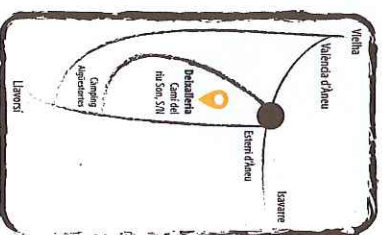

RESIDUS ADMESOS

Llums i fluorescents	Medicaments	Piles	Olis vegetals	Baterries	Radiografies i CDs	Sòlids i pastosos
Aerosols	Dissolvents	Toners	Fitosanitaris	Electrodomàstics	Amiant	Pneumàtics
Ferralla	Extintors	Runa	Voluminosos	Matalassos	Vidre pla	Envasos lleugers

HORARIS DEIXALLERIA SORTI

De 9h a 14h de dilluns a diumenge
i de 16h a 18h dimarts, dijous,
dissabte i diumenge.
973 62 03 10 - 666 40 80 02

HORARIS DEIXALLERIA ESTERRI

Dilluns i dimecres de 8 a 17h.
Dimarts, dijous i divendres de
8h a 15h i dissabte i diumenge
de 9h a 14h i de 15h a 17h.
652 89 44 58